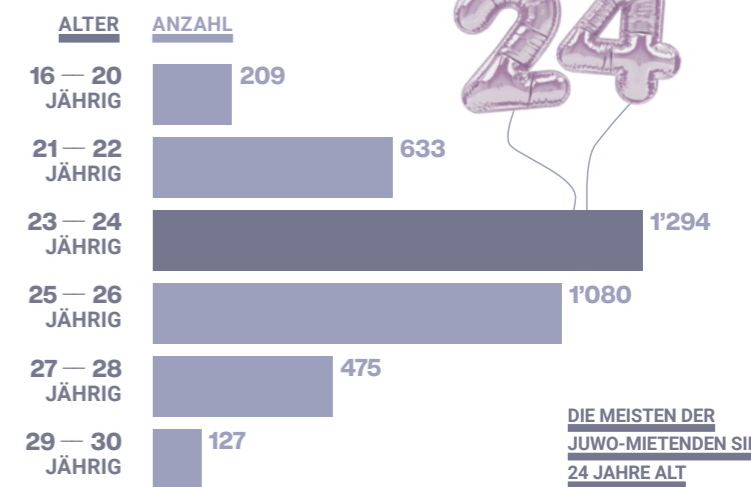

## JUWO-WOHNUNGEN

**1'731**  
WOHNUNGEN  
(31.12.2023)

## JUWO-MIETENDE

**3'818**  
MIETENDE  
(31.12.2023)

## ALTER DER JUWO-MIETENDEN

**3'201**  
STUNDEN SOZIALBERATUNG

**5'099**  
NEUANMELDUNGEN

**1'787**  
NEUE MIETVERTRÄGE

**33**  
JUWO-MITARBEITENDE

**22%**  
MÄNNLICH

**78%**  
WEIBLICH

- JUWO-GESCHÄFTSSTELLE
- ZUGEMIETETE LIEGENSCHAFTEN
- EIGENE JUWO-LIEGENSCHAFTEN